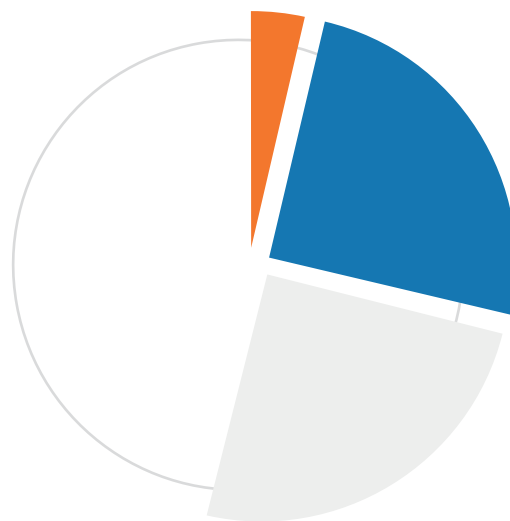

CHARTE GRAPHIQUE 2020

oroXilia
Software & integration for logistics

Variantes de logos

oroXilia
Software & integration for logistics

logo horizontal :

logo vertical :

picto/favicon :

Zone minimum de protection aytour du logo

% de répartition & palette des couleurs

	#1773af RVB : 23, 116, 176 CMJN : 85%, 47%, 9%, 1%
	#ec6f1e RVB : 237, 112, 31 CMJN : 0%, 66%, 93%, 0%
	#353535 RVB : 53, 53, 53 CMJN : 69%, 59%, 56%, 65%
	#f2f2f2 RVB : 242, 242, 242 CMJN : 6%, 4%, 5%, 0%